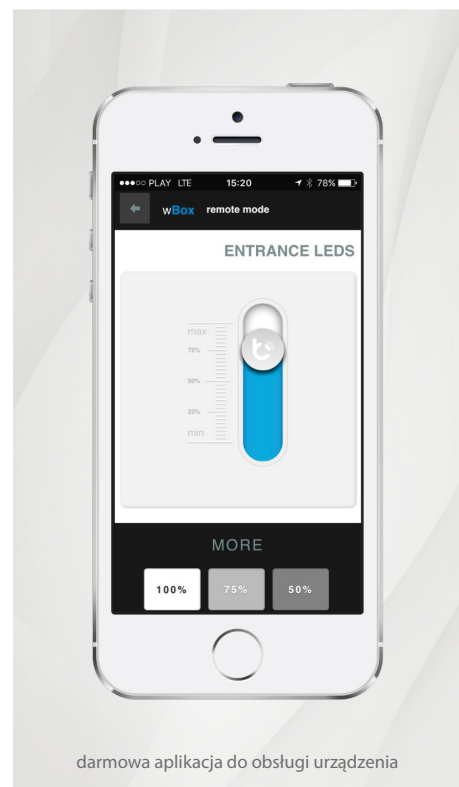

OFERTA PRODUKTOWA

wLightBoxS to miniaturowe urządzenie, pozwalające kontrolować jasność jednokolorowego oświetlenia LED z wykorzystaniem smartfonów i tabletów. Dzięki unikalnej technologii uWiFi pozwala sterować oświetleniem bezprzewodowo.

wLightBoxS to najmniejszy na świecie (wymiary: 35 x 24 x 15 mm) ściemniacz przeznaczony do współpracy ze smartfonami - z łatwością mieści się w obudowie źródła światła

jest to młodszy brat jednego z najbardziej popularnych urządzeń do zdalnego sterowania oświetleniem wielokolorowym (LED RGBW - wLight-Box), dedykowany do wszystkich instalacji, w których sterowane jest oświetlenie o pojedynczej barwie

wLightBoxS pozwala na dobranie jasności oświetlenia w zależności od potrzeb a dodatkowo posiada funkcję **sterowania czasowego** (np. światło może powoli przygasać podczas zasypiania lub rozjaśniać się w ciemny, zimowy poranek)