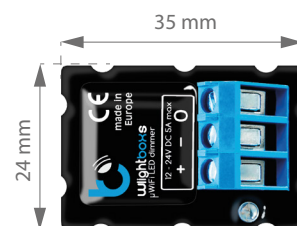

wLightBoxS to najmniejszy na świecie (wymiary: 35 x 24 x 15 mm) ściemniacz przeznaczony do współpracy ze smartfonami - z łatwością mieści się w obudowie źródła światła

jest to młodszy brat jednego z najbardziej popularnych urządzeń do zdalnego sterowania oświetleniem wielokolorowym (LED RGBW - wLight-Box), dedykowany do wszystkich instalacji, w których sterowane jest oświetlenie o pojedynczej barwie

dzięki sterownikom wLightBoxS z łatwością można zasymulować swoją obecność w domu (dłuższy wyjazd/urlop), co pomoże ochronić dom/mieszkanie i cenny dobytek

SPECYFIKACJA TECHNICZNA

parametry elektryczne					
napięcie zasilania	▶	12 - 24V	zużycie energii	▶	< 1W
maksymalny prąd	▶	5A	maksymalne napięcie	▶	12 - 24V DC
Ilość wyjść	▶	1	maksymalne obciążenie	▶	120 W
typ wyjść	▶	otwarty dren, PWM, sterowanie masą	tryb kolorów	▶	MONO
cechy fizyczne urządzenia					
wymiary	▶	35 x 24 x 15 mm	stopień ochrony	▶	IP20
obudowa	▶	wykonana z kompozycji poliuretanowej niezawierającej halogenów, samogasnąca dla klasy termicznej B (130°C)	sposób montażu	▶	w puszcze elektrycznej, obudowa lampy
zabezpieczenie	▶	odwrócona polaryzacja, ESD			
właściwości komunikacyjne					
standard komunikacji	▶	μWiFi, kompatybilny z WiFi	częstotliwość	▶	2.4 GHz
rodzaj transmisji	▶	dwukierunkowa, szyfrowana	API	▶	otwarte
tryb pracy	▶	połączenie bezpośrednie (jako Access Point), połączenie WiFi poprzez standardowy router, połączenie z dostępem z dowolnego miejsca na świecie (wymagany jedynie dostęp do sieci Internet)	kompatybilne urządzenia	▶	Apple iPhone, Apple iPad, iPad Mini, Android, Windows Phone, komputery i urządzenia mobilne obsługujące w pełni HTML5, wkrótce Apple Watch