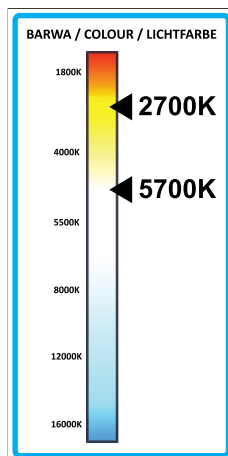

HIGHBAY STREET LIGHT GEN 4

Model	HBS-G4-80/100 HBS-G4-150/240 HBS-G4-300/400 HBS-G4-500
Moc	80W/100W 150W/240W 300W/400W 500W
V	100-277V AC
A	1000 mA
Sprawność	>0,9
Barwa	2700-5700K
CRI	>80
Kąt Świecenia	30°/45°/60°
IP	65
Szybkość	95%<1s
Trwałość	50000
ON/OFF	≥50000
Temp. Pracy	-40/+70

135lm/w