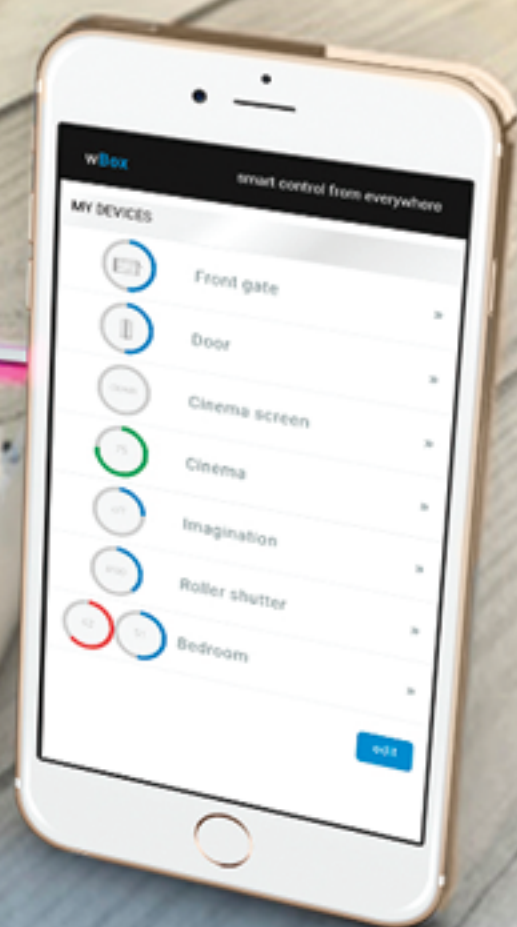

dimmer
box

wlight
box

switch
box

shutter
box

gate
box

PROSTSZE ŻYCIE DZIĘKI BLEBOX

- ▶ prostota i skalowalność

Inteligentne domy od początku kojarzone były z drogą, skomplikowaną instalacją. W ciągu ostatnich pięciu lat na rynku pojawiły się tańsze i mniej skomplikowane rozwiązania bezprzewodowe. Miały one jednak tę samą wadę – do działania wymagały jednostki centralnej – urządzenia pośredniczącego w komunikacji pomiędzy użytkownikiem (a dokładniej jego smartfonem czy tabletem) a sterownikami. Urządzenia zdecydowanie droższego niż poszczególne elementy systemu i podatnego na awarie, którego uszkodzenie powodowało paraliż całego inteligentnego budynku.

wBox to **rozwiązanie unikalne na skalę światową**. Urządzenia wBox do działania **nie potrzebują dodatkowych urządzeń** typu jednostka centralna czy hub. Wystarczy zwykła sieć WiFi. Po dołączeniu do niej urządzeń mogą być sterowane z dowolnego miejsca na świecie. Bez skomplikowanej konfiguracji. Możesz zacząć od jednej „kostki” sterującej lampą czy roletą a potem rozbudować swój **własny Inteligentny Dom** dodając kolejne – według potrzeby.