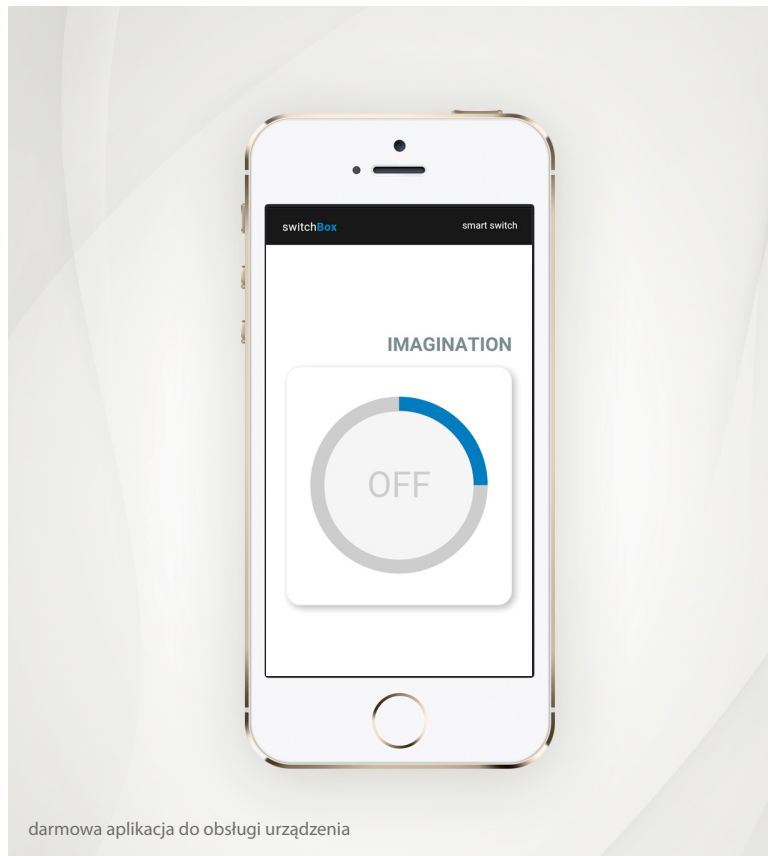

OFERTA PRODUKTOWA

switchBox pozwala **bezprzewodowo włączyć lub wyłączyć urządzenia elektryczne** zasilane napięciem sieciowym 230V o mocy do 3kW. Można nim sterować obciążeniem za pomocą urządzeń mobilnych oraz komputerów osobistych z dowolnego miejsca na świecie.

darmowa aplikacja do obsługi urządzenia

przy pomocy switchBox'a z łatwością włączysz ogrzewanie nim wrócisz do domu

dzięki technologii komunikacyjnej μ WiFi (microWiFi) sterowanie jest możliwe zarówno w bezpośrednim zasięgu, jak i z dowolnego miejsca na świecie

wystarczy **darmowa aplikacja wBox** aby móc obsługiwać urządzenie

używając modułu switchBox można sterować m.in. oświetleniem wewnątrz i na zewnątrz budynków, wentylacją, ogrzewaniem, klimatyzacją czy dowolnym innym sprzętem RTV/AGD