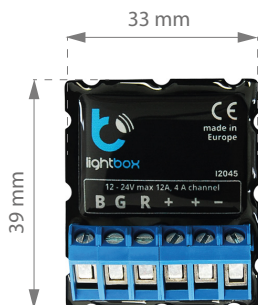

lightBox to **najmniejszy na świecie**, bezprzewodowy kontroler oświetlenia, pozwalający sterować oświetleniem LED - kolorowym (RGB) oraz jednokolorowym przy pomocy smartfону lub tabletu

jest to młodszy brat sterownika wLightBox, oparty na technologii Bluetooth czwartej generacji

pozwala sterować oświetleniem LED za pomocą specjalnie zaprojektowanej, darmowej aplikacji BleBox, dostępnej na urządzenia mobilne Apple oraz Android

umożliwia sterowanie oświetleniem LED RGB lub 3 jednokolorowymi kanałami LED

jego użytkowanie jest dziecinnie proste i daje możliwość tworzenia wyjątkowych efektów świetlnych

przy pomocy jednego urządzenia mobilnego (smartfону lub tabletu) można kontrolować wiele źródeł światła jednocześnie

z uwagi na swoją wytrzymałość oraz bardzo niewielkie wymiary wykorzystywany jest często w motoryzacji oraz marynistyce (m.in. przy oświetleniu jachtów)

darmowa aplikacja do obsługi urządzenia