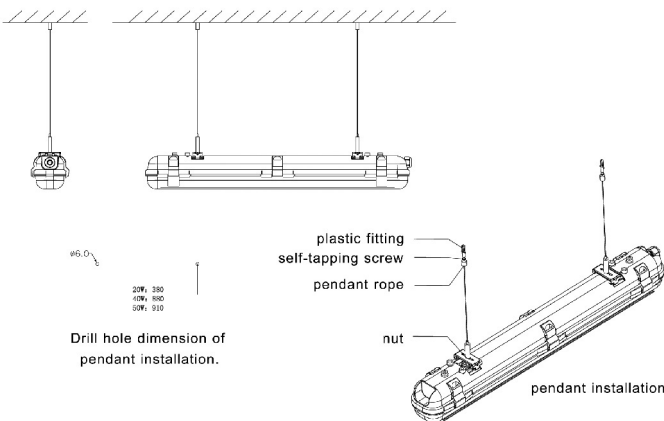

FL7560H/1500/70W/6000LM (IP65 HERMETYKI)

Z czujnikiem ruchu i bez

Model	FL7560H/1500/ 70W/6000LM
Lm	6000
Moc	70W
V	220-240V AC
A	320 mA
Sprawność	>0,93
Barwa	4000K-5700K
CRI	>80
Kąt Świecenia	120°
IP	65
Źródło	144pcs
Waga	1425g
Rozmiar	1500x99x70
Szybkość	95%<1s
Trwałość	30000
ON/OFF	≥15000
Temp. Pracy	-30/+50