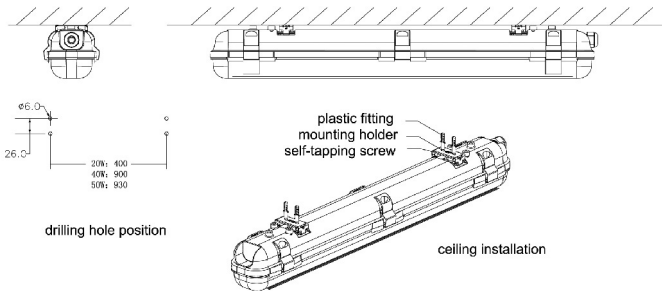

FL7560H/1500/70W/6000LM (IP65 HERMETYKI)

Z czujnikiem ruchu i bez

Model	FL7560H/1500/ 70W/6000LM
Lm	6000
Moc	70W
V	220-240V AC
A	320 mA
Sprawność	>0,93
Barwa	4000K-5700K
CRI	>80
Kąt Świecenia	120°
IP	65
Źródło	144pcs
Waga	1425g
Rozmiar	1500x99x70
Szybkość	95%<1s
Trwałość	30000
ON/OFF	≥15000
Temp. Pracy	-30/+50