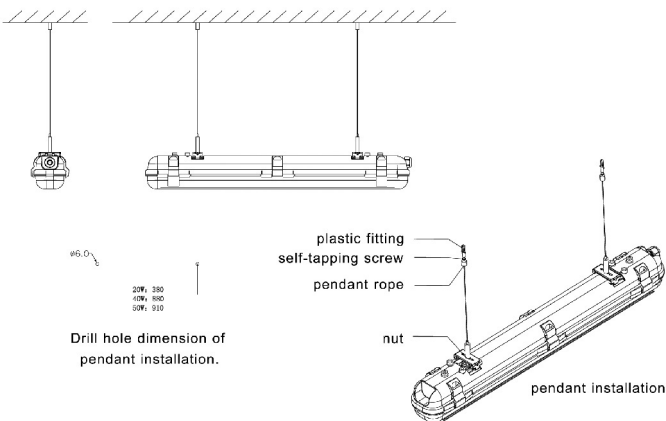

FL7430H/1500/35W/3000LM (IP65 HERMETYKI)

Z czujnikiem ruchu i bez

| | |
|---------------|-----------------------------|
| Model | FL7430H/1500/ 35W/3000LM |
| Lm | 3000 |
| Moc | 36W |
| V | 220-240V AC |
| A | 160 mA |
| Sprawność | >0,93 |
| Barwa | 4000K-5700K |
| CRI | >80 |
| Kąt Świecenia | 120° |
| IP | 65 |
| Źródło | 72pcs |
| Waga | 1400g |
| Rozmiar | 1500x76x67 |
| Szybkość | 95%<1s |
| Trwałość | 30000 |
| ON/OFF | ≥15000 |
| Temp. Pracy | -30/+50 |