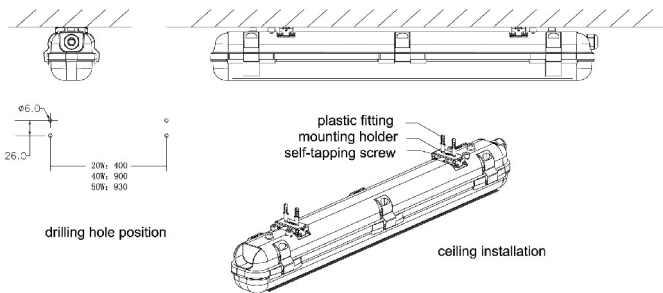

FL7430H/1500/35W/3000LM (IP65 HERMETYKI)

Z czujnikiem ruchu i bez

| | |
|---------------|-----------------------------|
| Model | FL7430H/1500/ 35W/3000LM |
| Lm | 3000 |
| Moc | 36W |
| V | 220-240V AC |
| A | 160 mA |
| Sprawność | >0,93 |
| Barwa | 4000K-5700K |
| CRI | >80 |
| Kąt Świecenia | 120° |
| IP | 65 |
| Źródło | 72pcs |
| Waga | 1400g |
| Rozmiar | 1500x76x67 |
| Szybkość | 95%<1s |
| Trwałość | 30000 |
| ON/OFF | ≥15000 |
| Temp. Pracy | -30/+50 |