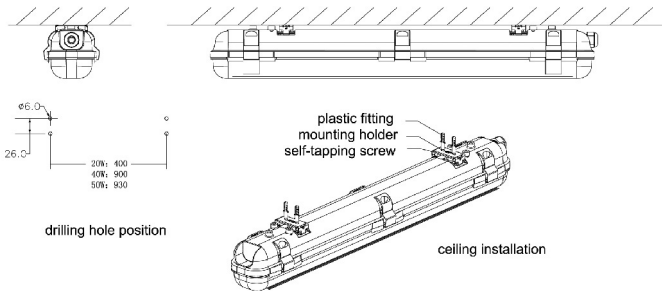

# FL7212H/600/14W/1200LM (IP65 HERMETYKI)

Z czujnikiem ruchu i bez

Model	FL7212H/600/ 14W/1200LM
Lm	1200
Moc	14W
V	220-240V AC
A	64 mA
Sprawność	>0,93
Barwa	4000K-5700K
CRI	>80
Kąt Świecenia	120°
IP	65
Źródło	28pcs
Waga	640g
Rozmiar	600x76x67
Szybkość	95%<1s
Trwałość	30000
ON/OFF	≥15000
Temp. Pracy	-30/+50