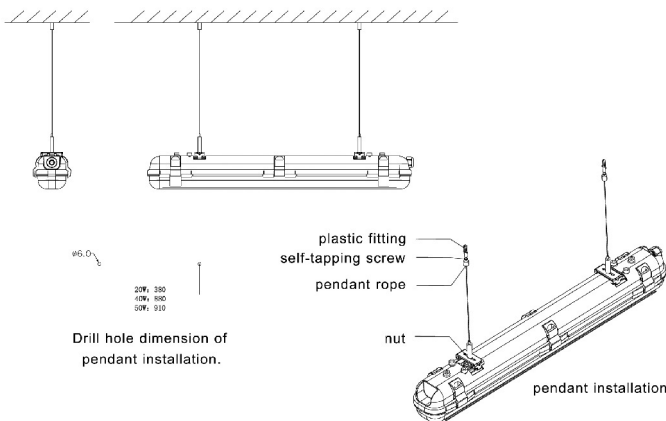

# FL7212H/600/14W/1200LM (IP65 HERMETYKI)

Z czujnikiem ruchu i bez

Model	FL7212H/600/ 14W/1200LM
Lm	1200
Moc	14W
V	220-240V AC
A	64 mA
Sprawność	>0,93
Barwa	4000K-5700K
CRI	>80
Kąt Świecenia	120°
IP	65
Źródło	28pcs
Waga	640g
Rozmiar	600x76x67
Szybkość	95%<1s
Trwałość	30000
ON/OFF	≥15000
Temp. Pracy	-30/+50